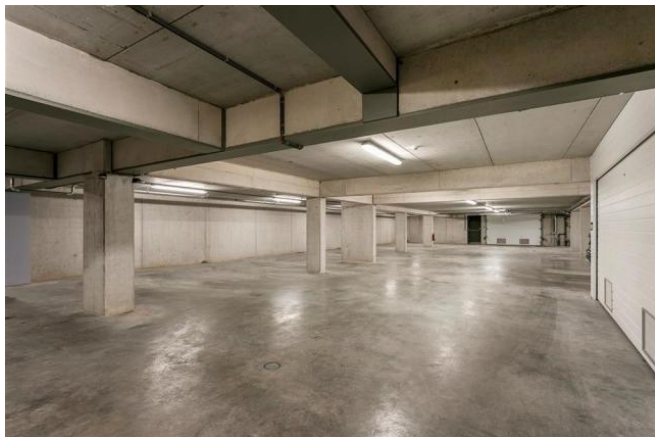

TE KOOP

Parkeerplaats te Putte

Mechelbaan 507, 2580 Putte

€ 15.000

Gelegen pal in het centrum van Putte, ondergrondse parkeerplaatsen.

Zeer centraal gelegen.

Te koop of te huur aan 65€/maand.

Info: 0475 49 43 24 of ludo@immopoint.be

OBJECTGEGEVENS

Referentie nr.:	47655	Prijs:	€ 15.000
Adres:	Mechelbaan 507, 2580 Putte	Staat:	Nieuwstaat
EPC waarde:	in aanvraag	EPC unieke code:	in aanvraag

RUIMTES